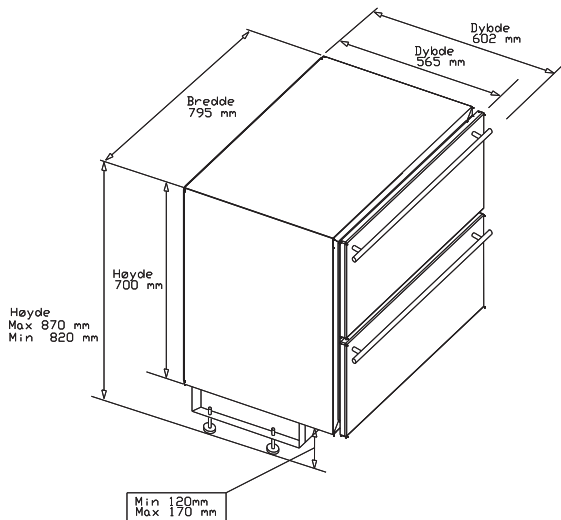

Produktfordeler

- Løsningen for moderne kjøkken – kan integreres i de fleste kjøkken
- Kjøléløsning under benk – frigir benkeplass og gjør kjølevarerne lettere tilgjengelig
- Beholder de lave, rene linjene i kjøkkenet
- Ideell løsning også for rullestolbrukere
- 2-8 °C temperaturområde
- 2 store skuffer + 1 påleggsskuff
- Helt vedlikeholdsfritt og med automatisk avriming
- Nisjemål: B 800/ H 825 (min) / D 565 mm

Kjøleskuff med stålfront

Modeller

- 1 Kjøleskuff for påmontering av møbelfront
Varenummer: 60000004

- 2 Kjøleskuff med stålfront
Varenummer: 60000005

Kjøleskuff for påmontering av møbelfront.
Anbefalt mål på møbelfrontene som skal monteres:
Bredden: 795 mm Høyde: 341 mm – 347 mm

Teknisk data

Dimensjoner		Temperatur		Skuffer	
Utvendig mål (mm)	B 795 x H 820-870 x D 565	Temperaturområde	2-8 °C	Antall skuffer	2+1
Nisje mål (mm)	B 800 x D 565 x H 825 (min)	Omgivelsestemperatur	16-38 °C	2 store skuffer utvendig og 1 mindre innvendig	
Vekt (kg)	71-73	Energi		Frontpaneler til skuff	
Nettovolum (liter)	104	Forbruk (kWh/år)	103	Møbelfront eller stålfront	
For integrering	Ja	Energiklasse	E	Ventilasjon	
		Belysning	Nei	Krever ventilasjon	Ja, se brukermanual