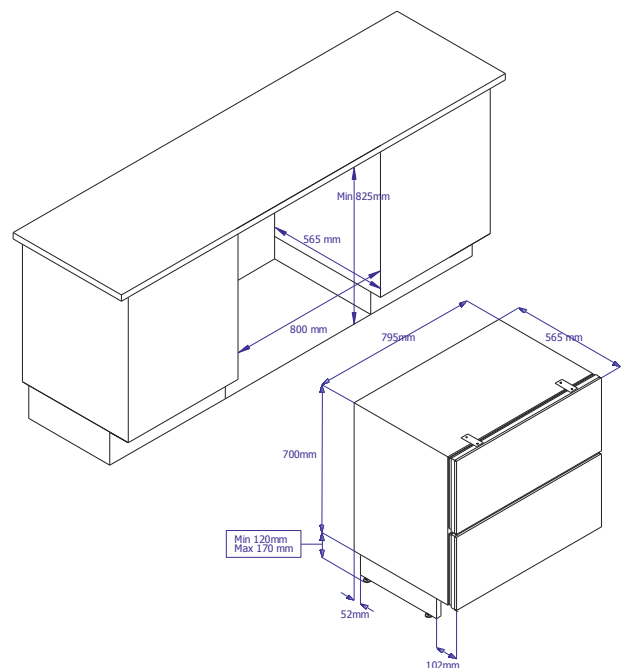

Produktfordeler

- Løsningen for moderne kjøkken – kan integreres i de fleste kjøkken
- Kjøléløsning under benk – frigir benkeplass og gjør kjølevarerne lettere tilgjengelig
- Beholder de lave, rene linjene i kjøkkenet
- Ideell løsning også for rullestolbrukere
- 2-8 °C temperaturområde
- 2 store skuffer + 1 påleggsskuff
- Helt vedlikeholdsfritt og med automatisk avriming
- Nisjemål: B 800/ H 825 (min) / D 565 mm

Kjøleskuff med stålfront

Modeller

- 1 Kjøleskuff for påmontering av møbelfront
Varenummer: 60000004

- 2 Kjøleskuff med stålfront
Varenummer: 60000005

Kjøleskuff for påmontering av møbelfront.
Anbefalt mål på møbelfrontene som skal monteres:
Bredden: 795 mm Høyde: 341 mm – 347 mm

Teknisk data

Dimensjoner		Temperatur		Skuffer	
Utvendig mål (mm)	B 795 x H 820-870 x D 565	Temperaturområde	2-8 °C	Antall skuffer	2+1
Nisje mål (mm)	B 800 x D 565 x H 825 (min)	Omgivelsestemperatur	16-38 °C	2 store skuffer utvendig og 1 mindre innvendig	
Vekt (kg)	71-73	Energi		Frontpaneler til skuff	
Nettovolum (liter)	104	Forbruk (kWh/år)	103	Møbelfront eller stålfront	
For integrering	Ja	Energiklasse	E	Ventilasjon	
		Belysning	Nei	Krever ventilasjon	Ja, se brukermanual